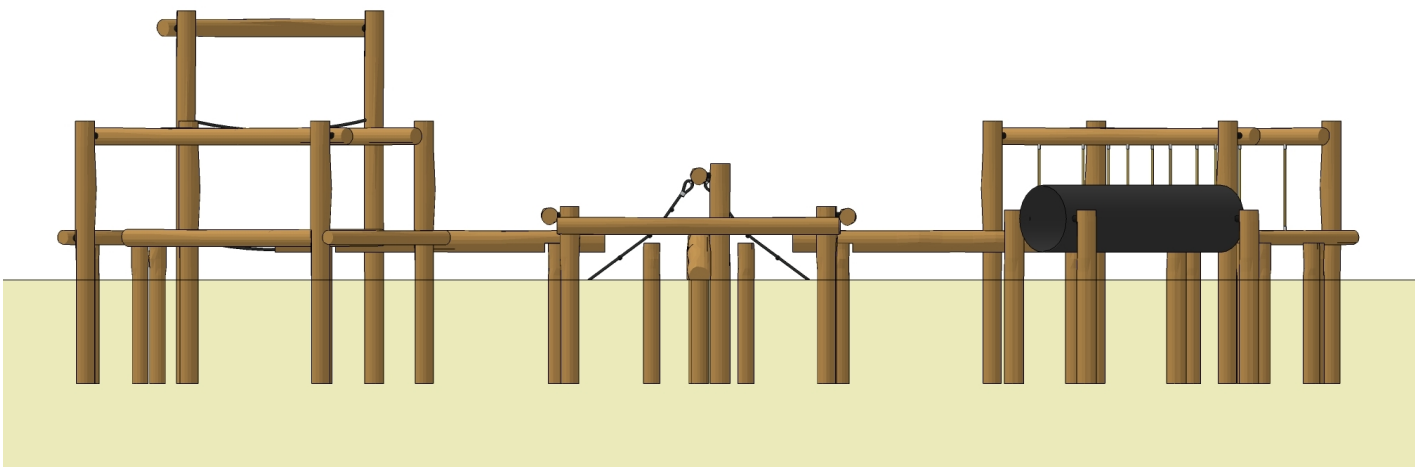

Produktkategorier: BalanceSystemer

Normer: EN1176

Kaldenavn: Motionsbane 3

Sikkerhedsareal: 1500 x 1500cm

Varenummer: RN1030

Total højde: 220cm

Aldersgruppe: +4 år

Fri faldhøjde: 95cm

TOP

FRONT

SIDE