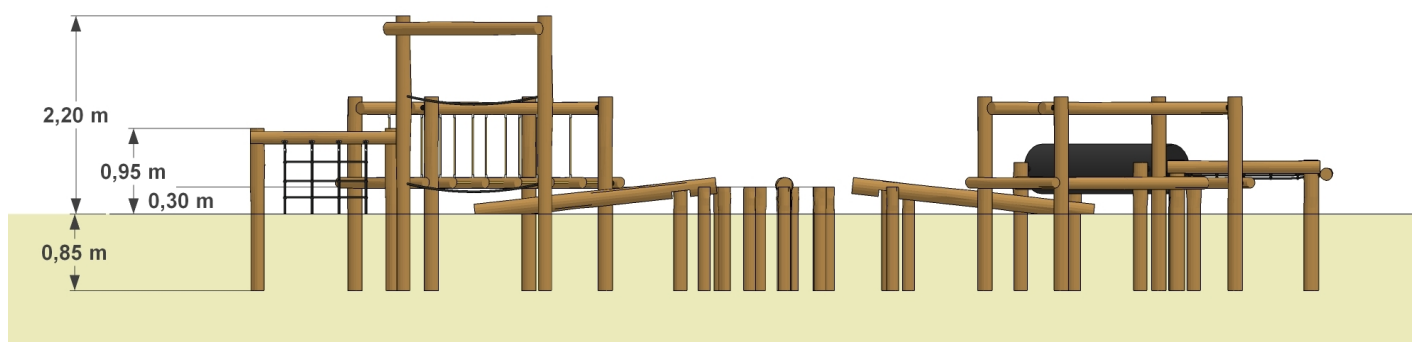

Produktkategorier: BalanceSystemer

Normer: EN1176

Kaldenavn: Motionsbane 3

Sikkerhedsareal: 1500 x 1500cm

Varenummer: RN1030

Total højde: 220cm

Aldersgruppe: +4 år

Fri faldhøjde: 95cm

TOP

FRONT

SIDE